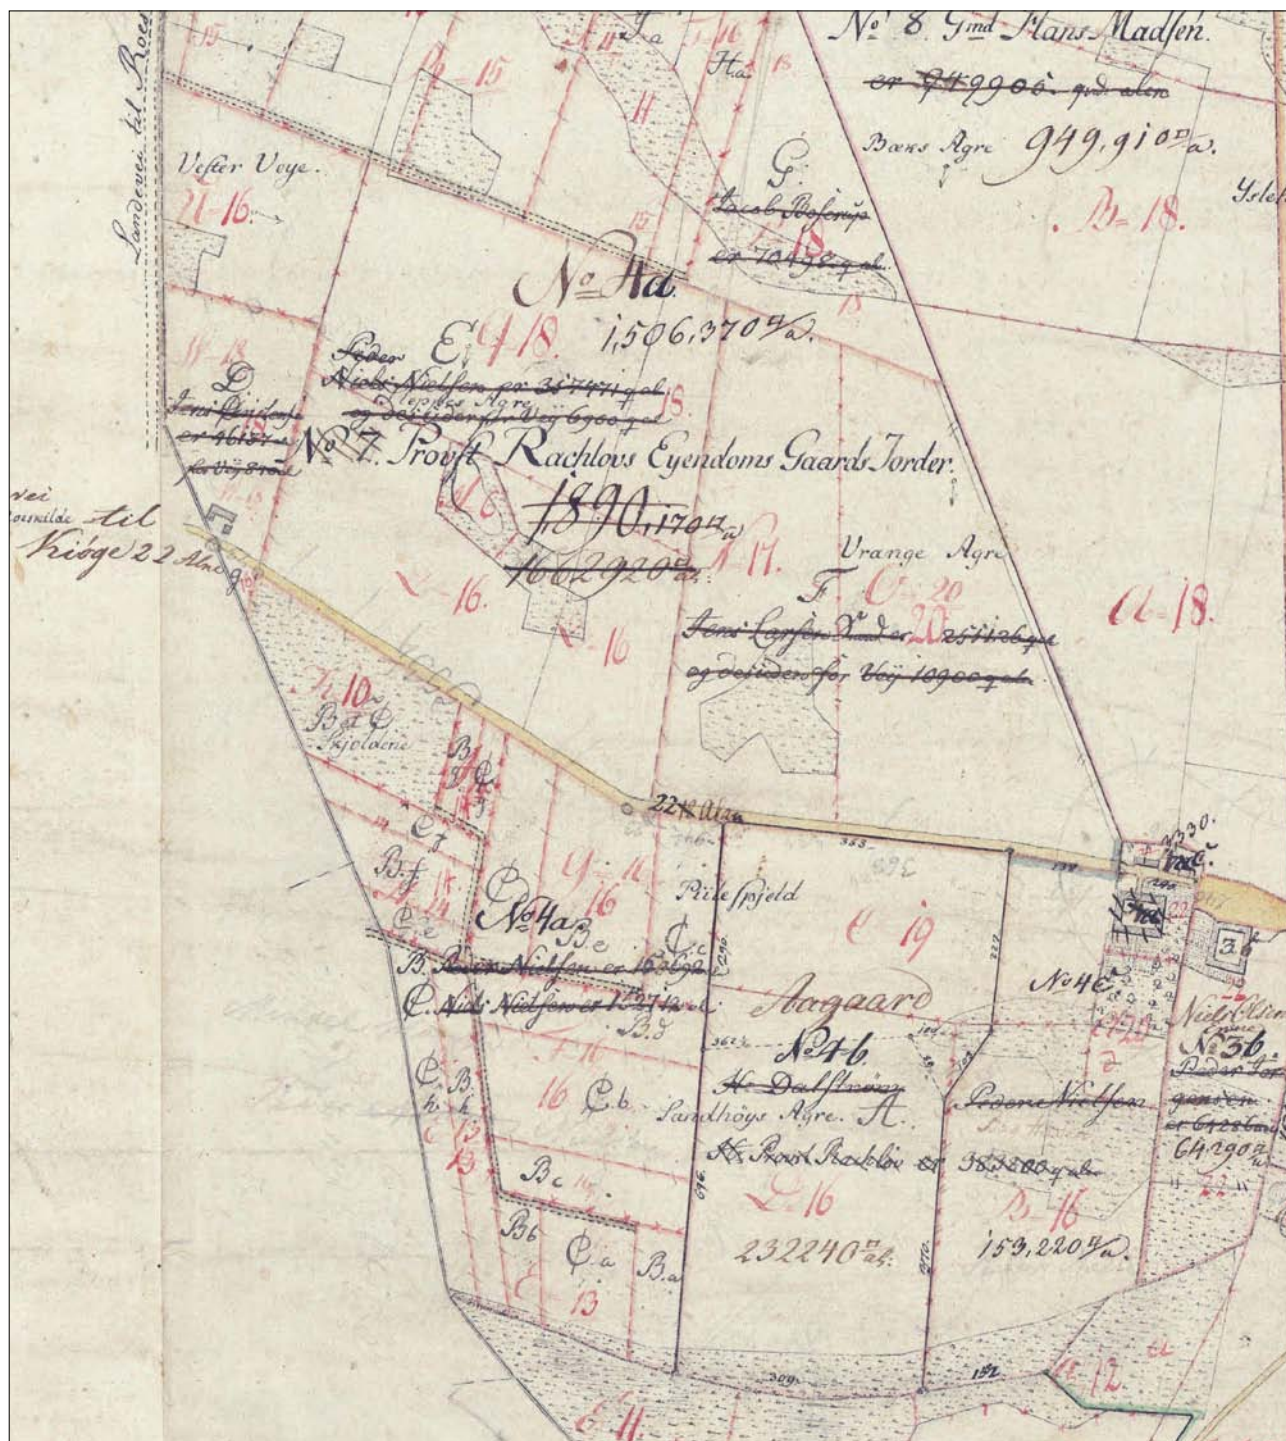

Kortets gyldighedsperiode: 1805 - 1858

Kortets oprindelige målestok: 1:4000

Ejerlav registreret på kortet: 'Snoldelev By, Snoldelev' (0040953)

Dato for udskrift: 28-11-2012

Kortet er printet i målestok: 1:4893

Egne noter:

Kortets gyldighedsperiode: 1805 - 1858. Kortets oprindelige målestok: 1:4000, Ejrlav registreret på kortet: Snoldelev By, Snoldelev (0040953)
 Dato for udskrift: 28-11-2012, Kortet er printet i målestok: 1:8081

Kortets gyldighedsperiode: 1805 - 1858. Kortets oprindelige målestok: 1:4000, Ejrlav registreret på kortet: 'Snoldelev By, Snoldelev' (0040953)
 Dato for udskrift: 28-11-2012, Kortet er printet i målestok: 1:3482

Matrikelkort på Nettet

Kortets gyldighedsperiode: 1805 - 1858

Kortets oprindelige målestok: 1:4000

Ejerlav registreret på kortet: 'Snoldelev By, Snoldelev' (0040953)

Dato for udskrift: 28-11-2012

Kortet er printet i målestok: 1:5975